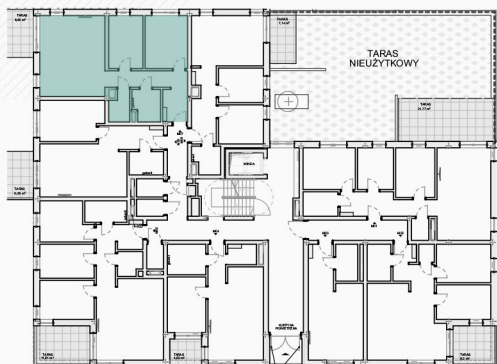

Apartamenty Jondy
Biuro sprzedaży mieszkań

ul. Zygmuntowska 36
44-113 Gliwice

Telefon kontaktowy

+48 608 302 948

www.makrohouse.pl/jondy
jondy@makrohouse.pl